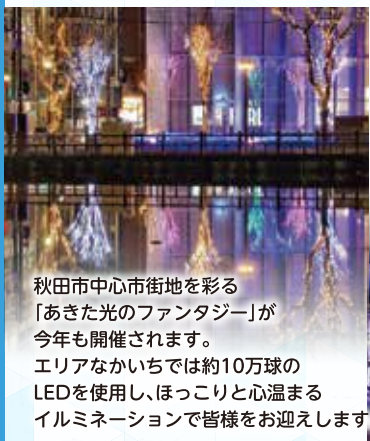

なかいち

ウィンターパーク

NAKAICHI WINTER PARK

2022 **11.25** FRI ▶ 2023 **2.28** TUE

新型コロナウイルスの感染状況、荒天などの影響によりイベント内容の変更や中止の可能性があります。
ご来場の際は、マスク着用などの感染防止対策にご協力ください。

あきた光のファンタジー

2022 **11.25** FRI ▶ 2023 **2.28** TUE

秋田市中心市街地を彩る「あきた光のファンタジー」が今年も開催されます。エリアなかいちでは約10万球のLEDを使用し、ほっこりと心温まるイルミネーションで皆様をお迎えします。

点灯スタート!
2022年
11月25日(金)
17:00から
期間中点灯時間
17:00~22:00

デジタルスタンプラリー

2022 **12.1** THU ▶ 2023 **2.28** TUE

冬の装いをした秋田市中心市街地を散策して雰囲気味わいながらスマホでスタンプラリーを楽しもう! さらにスタンプをすべて集めると抽選で景品がもらえる!

冬のあすすめ
映えスポット
いっぱい!!

スマホでカンタン!
参加はコチラから!!