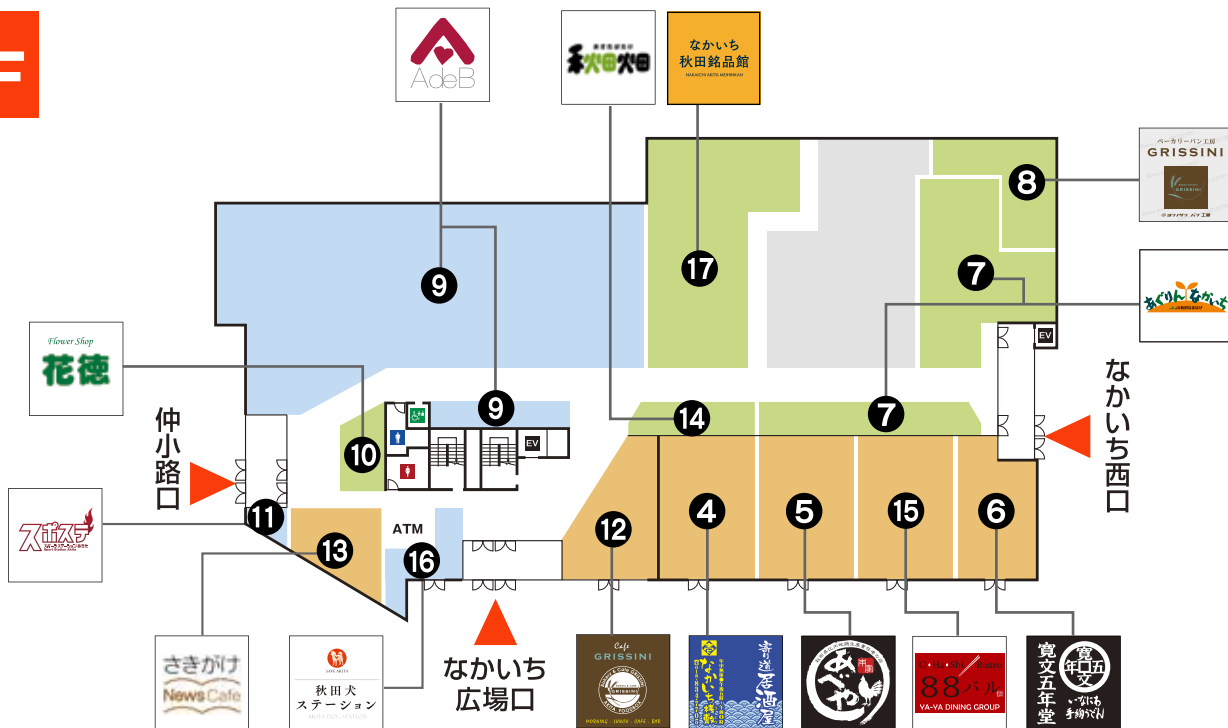

2F

1F

- | | |
|------------------|-------------------|
| ① 御厨 光琳 | ⑪ スポーツステーションあきた |
| ② アクアマリン | ⑫ カフェ グリッシーニ |
| ③ ラディーチェ | ⑬ さきがけ NewsCafe |
| ④ なかいち 棧敷 | ⑭ 秋田畑 |
| ⑤ 本家あべや 秋田店 | ⑮ OHASHI ビストロ88バル |
| ⑥ 寛文五年堂 秋田店 | ⑯ 秋田犬ステーション |
| ⑦ あぐりん なかいち | ⑰ なかいち 秋田銘品館 |
| ⑧ ベーカリー工房 グリッシーニ | |
| ⑨ AdeB ビューティーモール | |
| ⑩ 花徳 | |