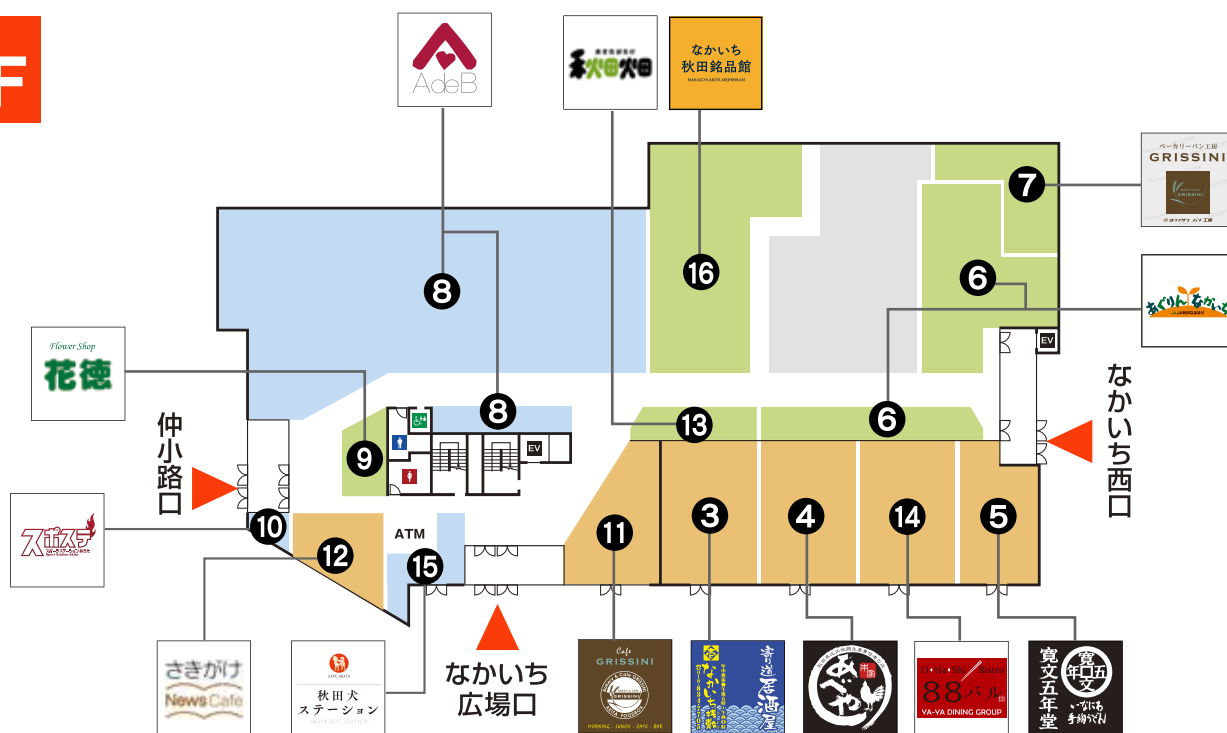

商業施設 マップ

2F

1F

- | | |
|------------------|-------------------|
| ① 御厨 光琳 | ⑪ カフェ グリッシーニ |
| ② アクアマリン | ⑫ さきがけ NewsCafe |
| ③ なかいち 棧敷 | ⑬ 秋田畑 |
| ④ 本家あべや 秋田店 | ⑭ OHASHI ビストロ88バル |
| ⑤ 寛文五年堂 秋田店 | ⑮ 秋田犬ステーション |
| ⑥ あぐりん なかいち | ⑯ なかいち秋田銘品館 |
| ⑦ ベーカリー工房 グリッシーニ | |
| ⑧ AdeB ビューティーモール | |
| ⑨ 花徳 | |
| ⑩ スポーツステーションあきた | |