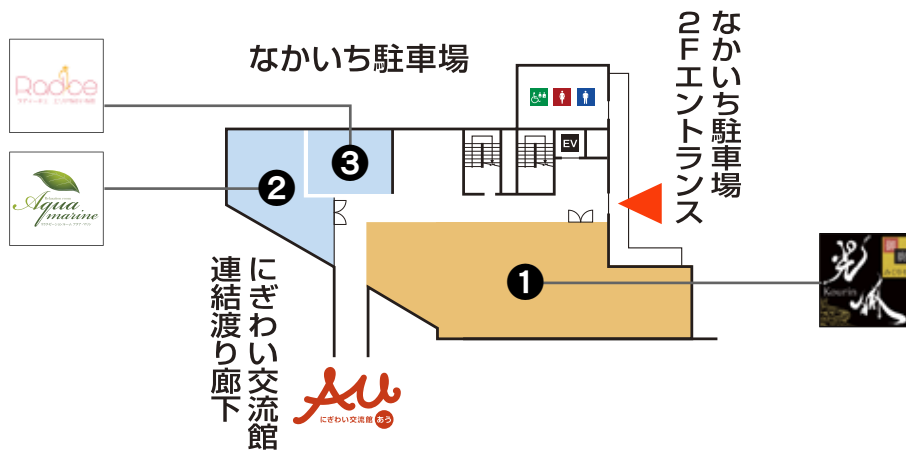

## 2F

## 1F

- ① 御厨 光琳
- ② アクアマリン
- ③ ラディーチェ
- ④ なかいち棧敷
- ⑤ 本家あべや 秋田店
- ⑥ 寛文五年堂 秋田店
- ⑦ あぐりん なかいち
- ⑧ ベーカリー工房 グリッシーニ
- ⑨ 秋田牛玄亭 ステーキハウス
- ⑩ AdeB ビューティーモール

- ⑪ 花徳
- ⑫ スポーツステーションあきた
- ⑬ カフェ グリッシーニ
- ⑭ さきがけ NewsCafe
- ⑮ 秋田畑
- ⑯ OHASHI ビストロ88バル
- ⑰ 秋田犬ステーション
- ⑱ なかいち秋田銘品館