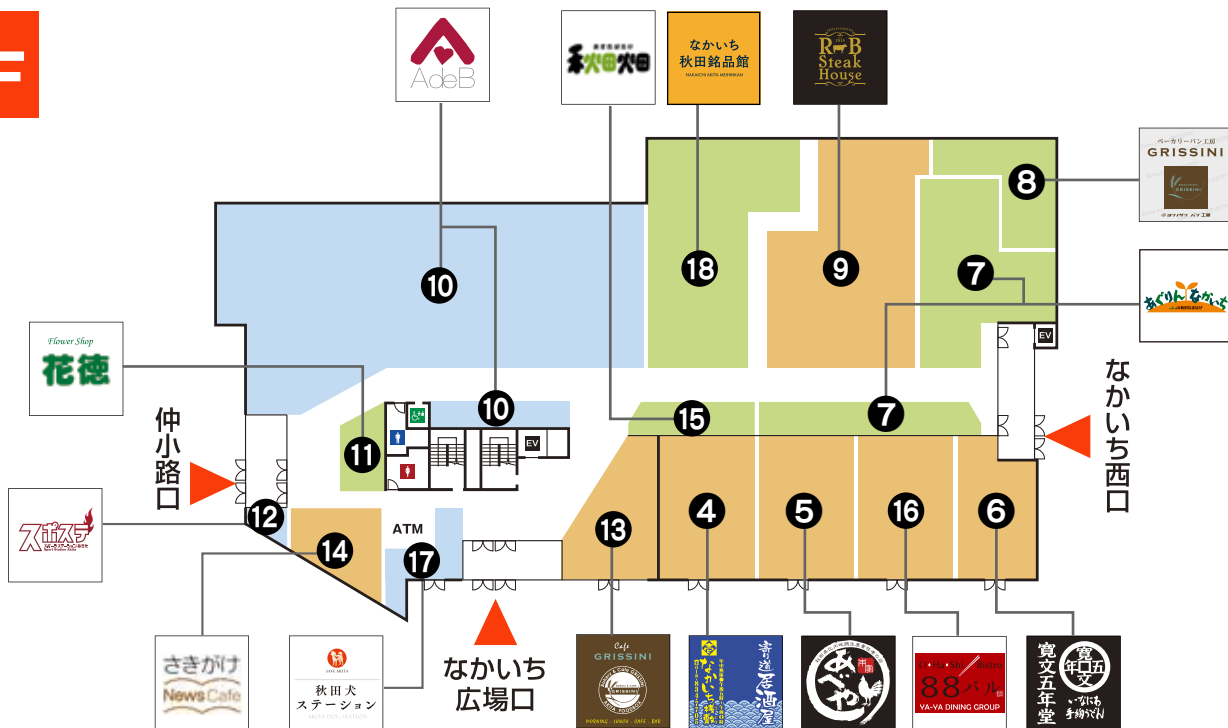

## 2F

## 1F

- ① 御厨 光琳
- ② アクアマリン
- ③ ラディーチェ
- ④ なかいち棧敷
- ⑤ 本家あべや 秋田店
- ⑥ 寛文五年堂 秋田店
- ⑦ あぐりん なかいち
- ⑧ ベーカリー工房 グリッシーニ
- ⑨ 秋田牛玄亭 ステーキハウス
- ⑩ AdeB ビューティーモール

- ⑪ 花徳
- ⑫ スポーツステーションあきた
- ⑬ カフェ グリッシーニ
- ⑭ さきがけ NewsCafe
- ⑮ 秋田畑
- ⑯ OHASHI ビストロ88バル
- ⑰ 秋田犬ステーション
- ⑱ なかいち秋田銘品館