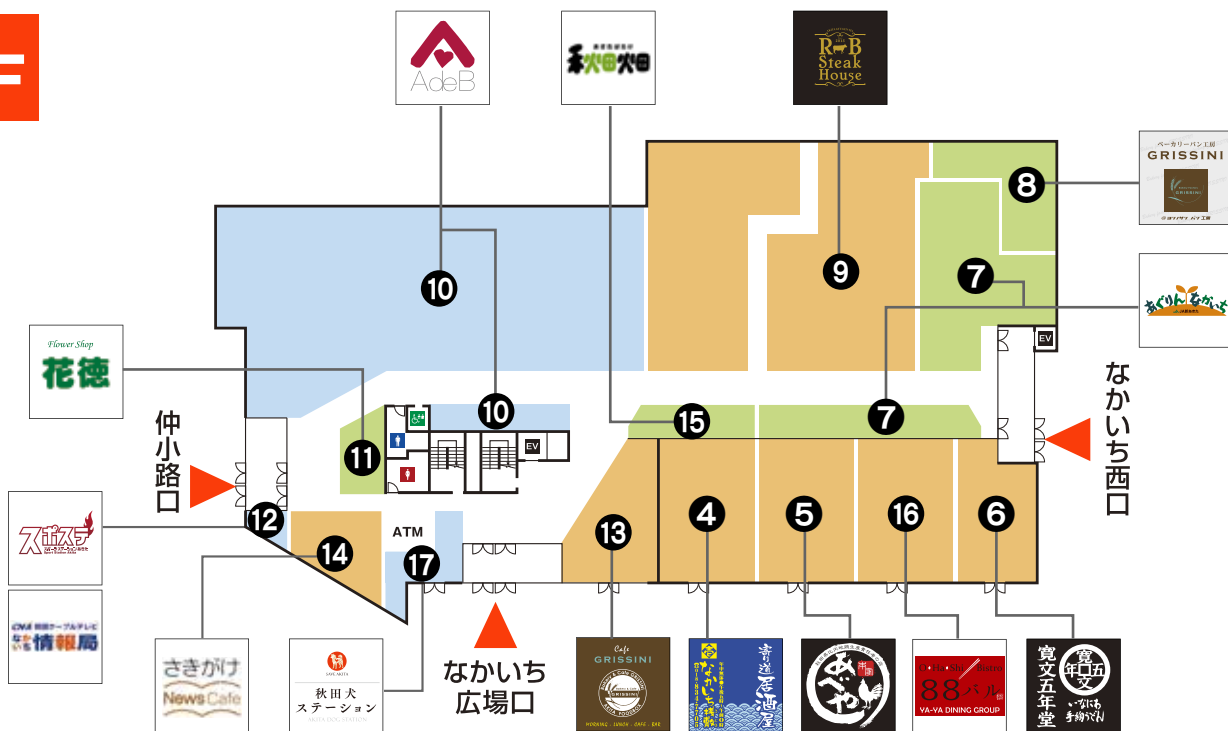

2F

1F

- ① 御厨 光琳
- ② アクアマリン
- ③ ラディーチェ
- ④ なかいち棧敷
- ⑤ 本家あべや 秋田店
- ⑥ 寛文五年堂 秋田店
- ⑦ あぐりん なかいち
- ⑧ ベーカリー工房 グリッシーニ
- ⑨ 秋田牛玄亭 ステーキハウス
- ⑩ AdeB ビューティーモール

- ⑪ 花徳
- ⑫ スポーツステーションあきた
秋田ケーブルテレビ なかいち情報局
- ⑬ カフェ グリッシーニ
- ⑭ さきがけ NewsCafe
- ⑮ 秋田畑
- ⑯ OHASHI ビストロ88バル
- ⑰ 秋田犬ステーション